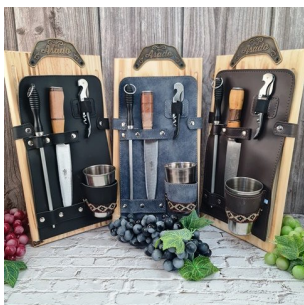

CATÁLOGO

- 📍 COMPLEJO ALTOS DE CASTILLO - CASTILLO 1336, OF. 15
(C1414AXD) BUENOS AIRES (ALT. AV. CÓRDOBA 5500)
- ✉️ VENTAS@PARAVINOS.COM.AR
- ☎️ 011-4778-3638
- 📞 (011) 2582 4777

LÍNEA CAMPO

LC9056 - TABLA ASADOR CON 4 ACCESORIOS, TANDIL 16CM