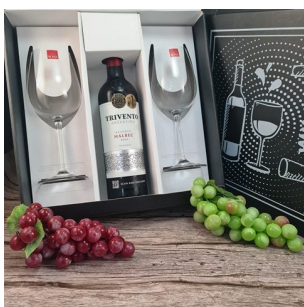

CRISTALERÍA

**CR335 - ESTUCHE P/1
BOT., + 2 COPAS P/VINO -
C. RONA CAP 450 ML**

Caja estuche desarmable y...

Precio: