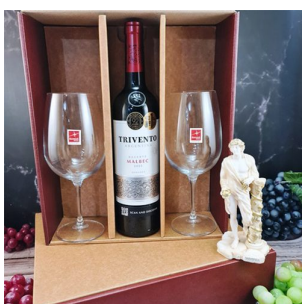

Precio:

CRISTALERÍA

CR205 - CAJA CON 2 COPAS PARA VINO, C. ITALIANO 450 ML

Caja blanca con dos copas...

Precio:

CR293 - CAJA CON UNA COPA PARA VINO, C. ITALIANO 470ML

Caja reforzada combinada,...

Precio:

CR347 - ESTUCHE CON 2 COPAS PARA ESPUMANTE RONA 250 ML

Caja regalo con 2 copas...

Precio:

CR351 - ESTUCHE CON 2 COPAS PARA VINO 615 ML

Caja regalo combinada con...

Precio:

CR363 - CAJA CON 2 VASOS DE WHISKY 330 ML