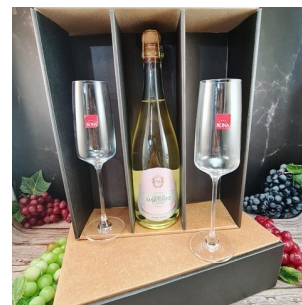

Caja reforzada combinada...

Precio:

**CB335 - CAJA PARA 2
BOTELLAS CON
ACCESORIOS**

Caja reforzada, combinada...

Precio:

CHOPPS

CH312 - CAJA CON 2 VASOS FERNETEROS-540ML.

Caja regalo 33 x 27 x 8...

Precio:

CRISTALERÍA

CR205 - CAJA CON 2 COPAS PARA VINO, C. ITALIANO 450 ML

Caja blanca con dos copas...

Precio:

CR293 - CAJA CON UNA COPA PARA VINO, C. ITALIANO 470ML

Caja reforzada combinada,...

Precio:

CR347 - ESTUCHE CON 2 COPAS PARA ESPUMANTE RONA 250 ML

Caja regalo con 2 copas...

Precio:

CR351 - ESTUCHE CON 2 COPAS PARA VINO 615 ML

Caja regalo combinada con...

Precio:

CR363 - CAJA CON 2 VASOS DE WHISKY 330 ML