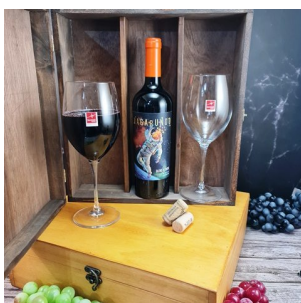

CR395 - CAJA DE MADERA CON 2 COPAS C. ITALIANO 615 ML

Caja en madera de Pino...

Precio: