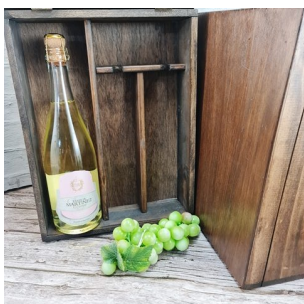

**CB303B - CAJA REGALO
PARA 3 BOTELLAS**

Estuche regalo de cartón...

Precio:

**CB303N - CAJA REGALO
PARA 3 BOTELLAS**

Estuche regalo de cartón...

Precio:

**CB315 - CAJA NEGRA DE
MADERA PARA 3
BOTELLAS**

Caja estuche de madera...

Precio:

**CB316 - CAJA MARRON
DE MADERA PARA
ESPUMANTE**

Caja estuche de madera...

Precio:

**CB321 - CAJA PARA 2
BOTELLAS CON
ACCESORIOS**

Caja reforzada y combinada...

Precio:

**CB331 - CAJA PARA 2
BOTELLAS CON
ACCESORIOS**