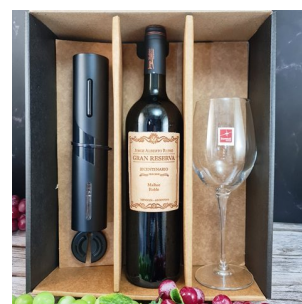

CR367 - CAJA CON 1 COPA, C. ITALIANO 615 ML Y DESC. A PILA

Caja reforzada combinada,...

Precio: