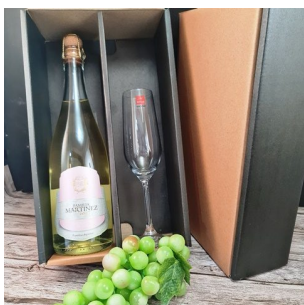

CATÁLOGO

- 📍 COMPLEJO ALTOS DE CASTILLO - CASTILLO 1336, OF. 15
(C1414AXD) BUENOS AIRES (ALT. AV. CÓRDOBA 5500)
- ✉️ VENTAS@PARAVINOS.COM.AR
- ☎️ 011-4778-3638
- 📞 (011) 2582 4777

CRISTALERÍA

CR225 - CAJA CON 2 COPAS DE ESPUMANTE, C. ITALIANO 260 ML

Caja regalo con 2 copas de...

Precio:

CR226 - CAJA CON 2 COPAS PARA ESPUMANTE, C. RONA 250 ML

Caja blanca visor con 2...

Precio:

CR287 - ESTUCHE C/ESPACIO P/I BOTELLA, + 1 COPA P/ESPUMANTE BORMIOLI -20.5 CL

Caja regalo con 1 copa...

Precio:

CR295 - ESTUCHE CON 1 COPA PARA ESPUMANTE, C. ITALIANO 200 ML

Caja reforzado combinada...

Precio:

CRISTALERIA BOHEMIA

BO123 - SET DE 2 COPAS VINO ESPUMANTE 230ML

Caja con 2 copas para...