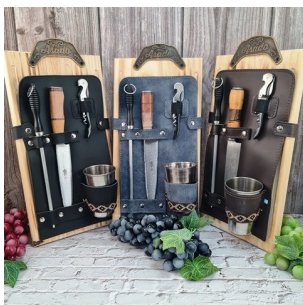

Set de asado individual,...

**Precio:**

**LC9042 - SET DE ASADO PARA 2 PERSONAS**

Set de asado para dos...

**Precio:**

**LC9043 - SET DE ASADO  
PARA 1 PERSONA**

Set de asado para una...

**Precio:**

**LC9056 - TABLA ASADOR  
CON 4 ACCESORIOS,  
TANDIL 16CM**

Tabla con accesorios para...

**Precio:**

**LC9163 - SET DE ASADO  
PARA 2 PERSONAS LÍNEA  
CHURRASCO**

Set de asado,...

**Precio:**

**LC9775 - JUEGO DE  
CUBIERTOS  
CHUSRRASCO**