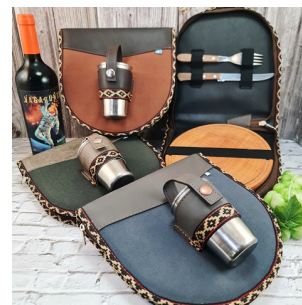

## LÍNEA CAMPO

**LC9034 - SET DE ASADO INDIVIDUAL CON CIERRE**

Set de asado...

**Precio:**

**LC9035 - SET DE ASADO INDIVIDUAL CON CIERRE**

Set de asado...

**Precio:**

**LC9036 - SET DE ASADO INDIVIDUAL CON VASO**

Set de asado artesanal en...

**Precio:**

**LC9037 - SET DE ASADO INDIVIDUAL CUBIERTOS**

Set de asado individual,...

**Precio:**

**LC9038 - SET DE ASADO INDIVIDUAL CON VASO**

Set de asado individual,...

**Precio:**