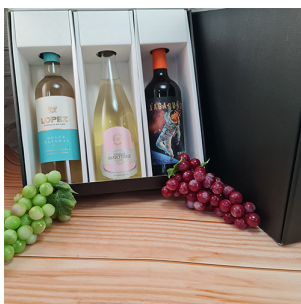

CB270 - CAJA ESTUCHE PARA 1 BOTELLA CON ACCESORIOS

Caja reforzada y combinada...

Precio:

CB290 - CAJA PARA 2 COPAS DE VINO

Caja regalo, desarmable,...

Precio:

CB295 - CAJA PARA 2 COPAS DE ESPUMANTE

Caja regalo, desarmable,...

Precio:

CB299 - CAJA ESTUCHE CON ESPACIO PARA 2 COPAS Y 1 BOTELLA

Caja estuche regalo, con...

Precio:

CB300 - CAJA ESTUCHE PARA 3 BOTELLAS

Caja estuche regalo,...

Precio:

CB302 - CAJA ESTUCHE PARA 3 BOTELLAS