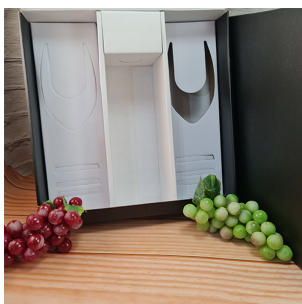

CB270 - CAJA ESTUCHE PARA 1 BOTELLA CON ACCESORIOS

Caja reforzada y combinada...

Precio:

CB290 - CAJA PARA 2 COPAS DE VINO

Caja regalo, desarmable,...

Precio:

CB295 - CAJA PARA 2 COPAS DE ESPUMANTE

Caja regalo, desarmable,...

Precio:

CB299 - CAJA ESTUCHE CON ESPACIO PARA 2 COPAS Y 1 BOTELLA

Caja estuche regalo, con...

Precio:

CB300 - CAJA ESTUCHE PARA 3 BOTELLAS

Caja estuche regalo,...

Precio:

CB302 - CAJA ESTUCHE PARA 3 BOTELLAS