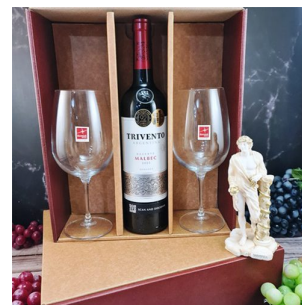

Estuche regalo de cartón...

Precio:

CRISTALERÍA

CR293 - CAJA CON UNA COPA PARA VINO, C. ITALIANO 470ML

Caja reforzada combinada,...

Precio:

CR347 - ESTUCHE CON 2 COPAS PARA ESPUMANTE RONA 250 ML

Caja regalo con 2 copas...

Precio:

CR351 - ESTUCHE CON 2 COPAS PARA VINO 615 ML

Caja regalo combinada con...

Precio:

CR363 - CAJA CON 2 VASOS DE WHISKY 330 ML

Caja reforzada con espacio...

Precio:

CRISTALERIA BOHEMIA

BO230 - CAJA REGALO PARA ESPUMANTE 230 ML

Caja regalo con 2 copas...

Precio:

HOGAR COCINA

**HC1215 - MATE "PERITA"
DE ALGARROBO**

Mate de algarrobo con...

Precio:

**HC1220 - MATE "COPA"
DE ALGARROBO**