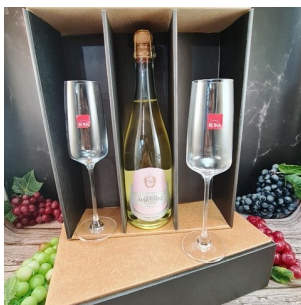

Estuche regalo de cartón...

Precio:

CRISTALERÍA

CR293 - CAJA CON UNA COPA PARA VINO, C. ITALIANO 470ML

Caja reforzada combinada,...

Precio:

CR347 - ESTUCHE CON 2 COPAS PARA ESPUMANTE RONA 250 ML

Caja regalo con 2 copas...

Precio:

CR351 - ESTUCHE CON 2 COPAS PARA VINO 615 ML

Caja regalo combinada con...

Precio:

CR363 - CAJA CON 2 VASOS DE WHISKY 330 ML

Caja reforzada con espacio...

Precio:

CRISTALERIA BOHEMIA

BO230 - CAJA REGALO PARA ESPUMANTE 230 ML

Caja regalo con 2 copas...

Precio:

HOGAR COCINA

**HC1215 - MATE "PERITA"
DE ALGARROBO**

Mate de algarrobo con...

Precio:

**HC1220 - MATE "COPA"
DE ALGARROBO**