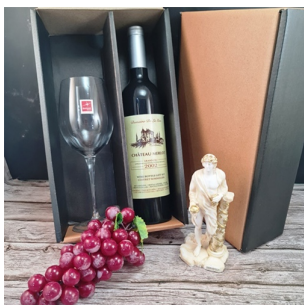

CATÁLOGO

- 📍 COMPLEJO ALTOS DE CASTILLO - CASTILLO 1336, OF. 15
(C1414AXD) BUENOS AIRES (ALT. AV. CÓRDOBA 5500)
- ✉️ VENTAS@PARAVINOS.COM.AR
- ☎️ 011-4778-3638
- 📞 (011) 2582 4777

CAJAS PARA BOTELLAS

CB303B - CAJA REGALO PARA 3 BOTELLAS

Estuche regalo de cartón...

Precio:

CRISTALERÍA

CR293 - CAJA CON UNA COPA PARA VINO, C. ITALIANO 470ML

Caja reforzada combinada,...

Precio:

CR347 - ESTUCHE CON 2 COPAS PARA ESPUMANTE RONA 250 ML

Caja regalo con 2 copas...

Precio:

CR351 - ESTUCHE CON 2 COPAS PARA VINO 615 ML

Caja regalo combinada con...

Precio:

CR363 - CAJA CON 2 VASOS DE WHISKY 330 ML

Caja reforzada con espacio...

Precio:

CRISTALERIA BOHEMIA