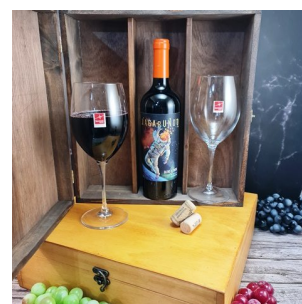

Precio:

CRISTALERÍA

**CR105 - CAJA REGALO
CON 1 COPA LÍNEA
"RONA" 450 ML**

Caja regalo con una copa...

Precio:

**CR293 - CAJA CON UNA
COPA PARA VINO, C.
ITALIANO 470ML**

Caja reforzada combinada,...

Precio:

**CR347 - ESTUCHE CON 2
COPAS PARA
ESPUMANTE RONA 250
ML**

Caja regalo con 2 copas...

Precio:

**CR351 - ESTUCHE CON 2
COPAS PARA VINO 615
ML**

Caja regalo combinada con...

Precio:

**CR363 - CAJA CON 2
VASOS DE WHISKY 330
ML**

Caja reforzada con espacio...

Precio:

**CR395 - CAJA DE
MADERA CON 2 COPAS C.
ITALIANO 615 ML**

Caja en madera de Pino...

Precio:

CRISTALERIA BOHEMIA

BO168 - ESTUCHE REGALO CON 1 COPA PARA VINO 400 ML

Caja estuche reforzada con...

Precio:

BO177 - ESTUCHE REGALO CON 1 COPA PARA VINO ESPUMANTE 230 ML

Caja regalo reforzada con...

Precio:

BO223 - SET DE 2 COPAS PARA VINO 850 ML

Set de 2 copas para vino,...

Precio:

BO230 - CAJA REGALO PARA ESPUMANTE 230 ML