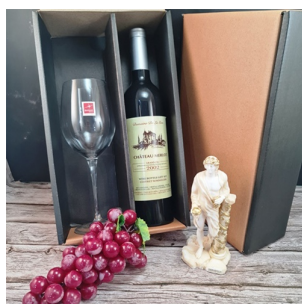

Precio:

CRISTALERÍA

**CR105 - CAJA REGALO
CON 1 COPA LÍNEA
"RONA" 450 ML**

Caja regalo con una copa...

Precio:

**CR293 - CAJA CON UNA
COPA PARA VINO, C.
ITALIANO 470ML**

Caja reforzada combinada,...

Precio:

**CR347 - ESTUCHE CON 2
COPAS PARA
ESPUMANTE RONA 250
ML**

Caja regalo con 2 copas...

Precio:

**CR351 - ESTUCHE CON 2
COPAS PARA VINO 615
ML**

Caja regalo combinada con...

Precio:

**CR363 - CAJA CON 2
VASOS DE WHISKY 330
ML**