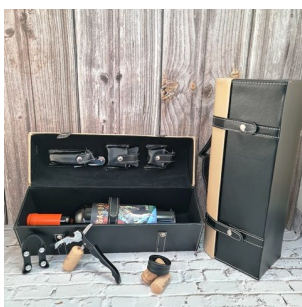

CATÁLOGO

- 📍 COMPLEJO ALTOS DE CASTILLO - CASTILLO 1336, OF. 15
(C1414AXD) BUENOS AIRES (ALT. AV. CÓRDOBA 5500)
- ✉️ VENTAS@PARAVINOS.COM.AR
- ☎️ 011-4778-3638
- 📞 (011) 2582 4777

CAJAS PARA BOTELLAS

CB107- CAJA MALETÍN PARA UNA BOTELLA DE VINO

Caja maletín,...

Precio:

CB108- ESTUCHE PARA UNA BOTELLA

Maletin plegable para 1...

Precio:

CB182 - CAJA ESTUCHE CON 3 ACCESORIOS MADERA

Caja para 1 botella...

Precio:

CB183 - CAJA ESTUCHE CON 3 ACCESORIOS ECO CUERO

Caja de madera, forrada en...

Precio:

CB185 - CAJA ESTUCHE CON 3 ACCESORIOS ECO CUERO (15% OFF)

Caja de madera, forrada en...

Precio:

CB190 - CAJA ESTUCHE CON 2 ACCESORIOS ECO CUERO (15% OFF)

Caja de cuero ecológico...

Precio:

CB200 - CAJA NEGRA MADERA PARA 2 BOTELLAS

Caja estuche para 2...

Precio:

CB257 - CAJA ESTUCHE PARA 1 BOTELLA CON ACCESORIOS

Caja reforzada y combinada...

Precio: