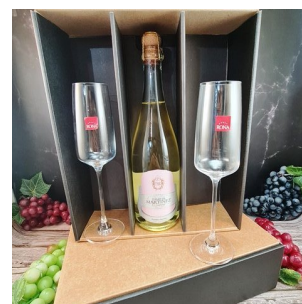

Precio:

CRISTALERÍA

**CR105 - CAJA REGALO
CON 1 COPA LÍNEA
"RONA" 450 ML**

Caja regalo con una copa...

Precio:

**CR293 - CAJA CON UNA
COPA PARA VINO, C.
ITALIANO 470ML**

Caja reforzada combinada,...

Precio:

**CR347 - ESTUCHE CON 2
COPAS PARA
ESPUMANTE RONA 250
ML**

Caja regalo con 2 copas...

Precio:

**CR351 - ESTUCHE CON 2
COPAS PARA VINO 615
ML**

Caja regalo combinada con...

Precio:

**CR363 - CAJA CON 2
VASOS DE WHISKY 330
ML**