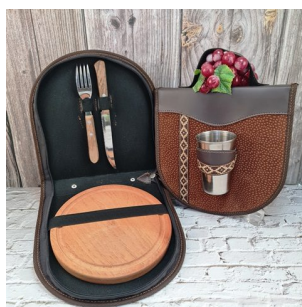

Precio:

BO177 - ESTUCHE REGALO CON 1 COPA PARA VINO ESPUMANTE 230 ML

Caja regalo reforzada con...

Precio:

BO223 - SET DE 2 COPAS PARA VINO 850 ML

Set de 2 copas para vino,...

Precio:

BO230 - CAJA REGALO PARA ESPUMANTE 230 ML

Caja regalo con 2 copas...

Precio:

BO245 - CAJA REGALO CON 2 COPAS PARA ESPUMANTE 230 ML

Caja regalo reforzada con...

Precio:

LÍNEA CAMPO

LC9032 - SET DE ASADO INDIVIDUAL ECO-CUERO

Set de asado...

Precio:

LC9037 - SET DE ASADO INDIVIDUAL CUBIERTOS

Set de asado individual,...

Precio:

LC9033 - SET DE ASADO INDIVIDUAL ECO-CUERO

Set de asado...

Precio:

LC9310 - CAJA PARA 1 BOTELLA CON 2 ACCESORIOS