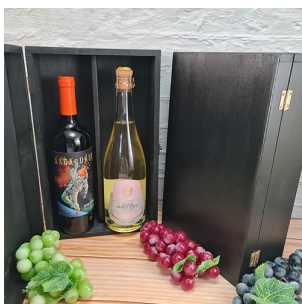

CB183 - CAJA ESTUCHE CON 3 ACCESORIOS ECO CUERO

Caja de madera, forrada en...

Precio:

CB185 - CAJA ESTUCHE CON 3 ACCESORIOS ECO CUERO (15% OFF)

Caja de madera, forrada en...

Precio:

CB190 - CAJA ESTUCHE CON 2 ACCESORIOS ECO CUERO (15% OFF)

Caja de cuero ecológico...

Precio:

CB200 - CAJA NEGRA MADERA PARA 2 BOTELLAS

Caja estuche para 2...

Precio:

CB257 - CAJA ESTUCHE PARA 1 BOTELLA CON ACCESORIOS

Caja reforzada y combinada...

Precio: