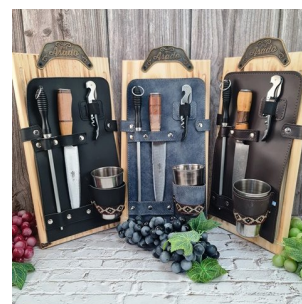

Petaca de acero...

Precio:

CRISTALERIA BOHEMIA

BO158 - SET DE 7 PIEZAS PARA VINO

Set de siete...

Precio:

HOGAR COCINA

HC1100 - JUEGO DE TAZAS Y PLATOS (15% OFF)

Set de tazas con plato...

Precio:

LÍNEA CAMPO

LC9032 - SET DE ASADO INDIVIDUAL ECO-CUERO

Set de asado...

Precio:

LC9037 - SET DE ASADO INDIVIDUAL CUBIERTOS

Set de asado individual,...

Precio:

LC9056 - TABLA ASADOR CON 4 ACCESORIOS, TANDIL 16CM

Tabla con accesorios para...

Precio:

LC9127 - SET DE ASADOR

Set para asador...

Precio:

LC9132 - SET DE ASADO PARA DOS PERSONAS