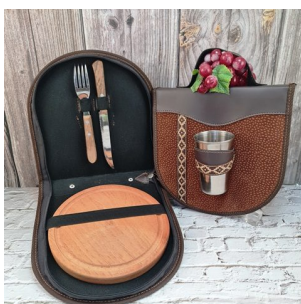

Petaca de acero...

Precio:

CRISTALERIA BOHEMIA

BO158 - SET DE 7 PIEZAS PARA VINO

Set de siete...

Precio:

HOGAR COCINA

HC1100 - JUEGO DE TAZAS Y PLATOS (15% OFF)

Set de tazas con plato...

Precio:

LÍNEA CAMPO

LC9032 - SET DE ASADO INDIVIDUAL ECO-CUERO

Set de asado...

Precio:

LC9037 - SET DE ASADO INDIVIDUAL CUBIERTOS

Set de asado individual,...

Precio:

LC9056 - TABLA ASADOR CON 4 ACCESORIOS, TANDIL 16CM

Tabla con accesorios para...

Precio:

LC9127 - SET DE ASADOR

Set para asador...

Precio:

LC9132 - SET DE ASADO PARA DOS PERSONAS