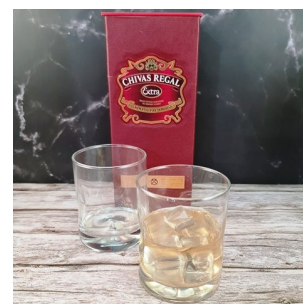

CATÁLOGO

- 📍 COMPLEJO ALTOS DE CASTILLO - CASTILLO 1336, OF. 15
(C1414AXD) BUENOS AIRES (ALT. AV. CÓRDOBA 5500)
- ✉️ VENTAS@PARAVINOS.COM.AR
- ☎️ 011-4778-3638
- 📞 (011) 2582 4777

CHOPPS

CH312 - CAJA CON 2 VASOS FERNETEROS-540ML.

Caja regalo 33 x 27 x 8...

Precio:

CRISTALERÍA

CR250 - VASO P/WHISKY BASE PENTAGONAL, CAP 300 ML

Vaso de whisky con base...

Precio:

CR251 - 2 VASOS P/WHISKY - BASE PENTAGONAL, CAP 300 ML

Caja regalo con 2 vasos de...

Precio:

CR261 - VASO DE WHISKY CON MUECAS DE AGARRE 330ML

Vaso de whisky con muecas...

Precio:

CR262 - 2 VASOS DE WHISKY, CON MUECA DE AGARRE, EN CAJA BLANCA 330 ML

Caja regalo con 2 vasos de...

Precio:

CR267 - 2 VASOS TRAGO LARGO EN CAJA REGALO